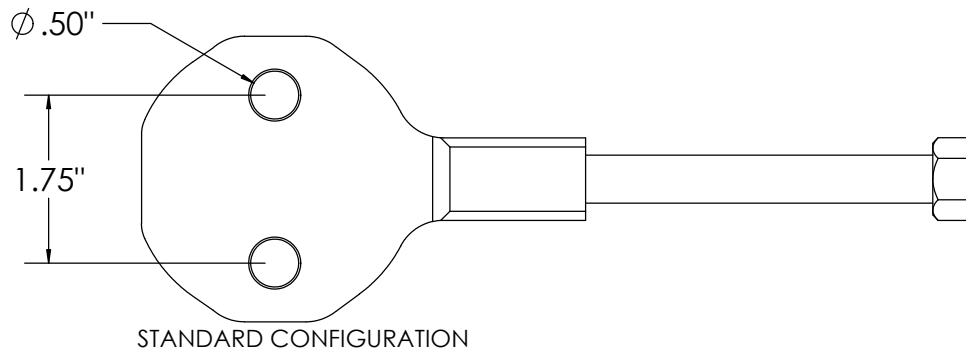

BI-METALIC PADDLE STIRRUP

ORDERING INFORMATION		
Catalog Number	Type	Configuration
801450	Aluminum - Cu	STANDARD
801450S	Aluminum - Cu	SLOTTED