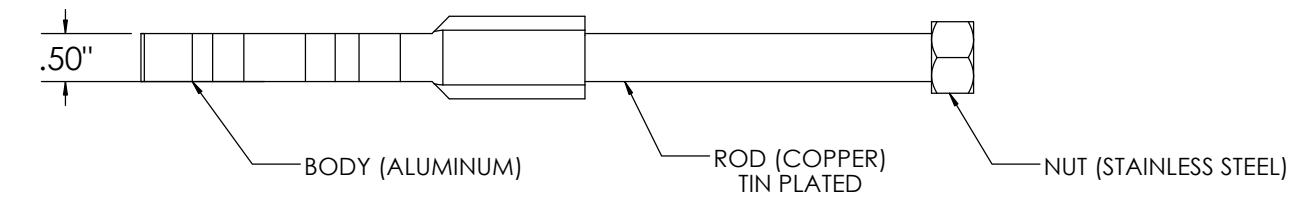

BI-METALIC PADDLE STIRRUP

ORDERING INFORMATION		
Catalog Number	Type	Configuration
801450	Aluminum - Cu	STANDARD
801450S	Aluminum - Cu	SLOTTED