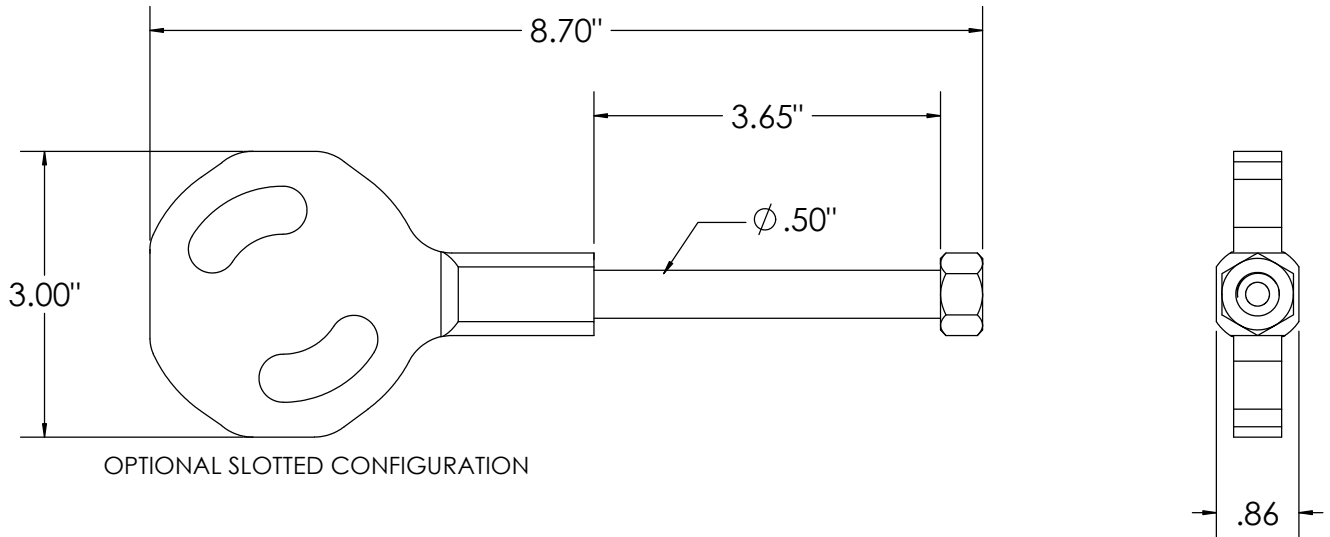

BI-METALIC PADDLE STIRRUP

ORDERING INFORMATION		
Catalog Number	Type	Configuration
801450	Aluminum - Cu	STANDARD
801450S	Aluminum - Cu	SLOTTED